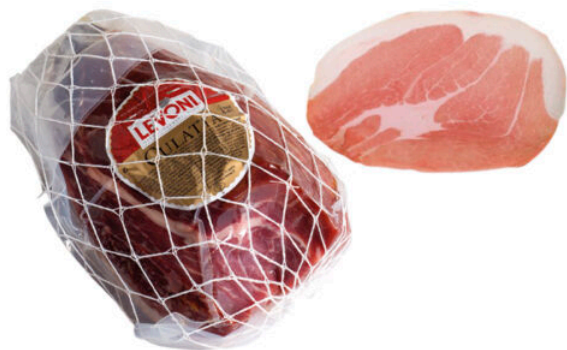

## CULATTA PRONTAFETTA

<b>Formato peso (g)</b>	1500
<b>Unidades caja</b>	4
<b>Bajo pedido</b>	Sí
<b>Conservación</b>	max + 8°C
<b>Proveedor</b>	Levoni
<b>Sin Gluten</b>	Si
<b>Apto pizza</b>	Sí